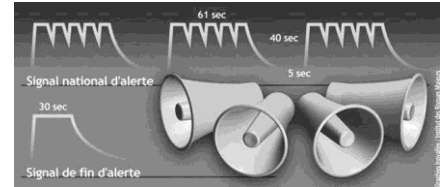

## PPMS - PLAN PARTICULIER DE MISE EN SURETE

Information des familles : les bons réflexes en cas d'accident majeur

En CAS d'alerte

→ N'allez pas vers les lieux du sinistre : vous iriez au-devant du danger

→ Ecoutez la radio et respectez les consignes des autorités

FREQUENCE France Inter : 89.8 Mhz

FREQUENCE France Bleue : 95.0 ou 100.7 Mhz

→ N'allez pas chercher vos enfants au lycée....pour ne pas les exposer